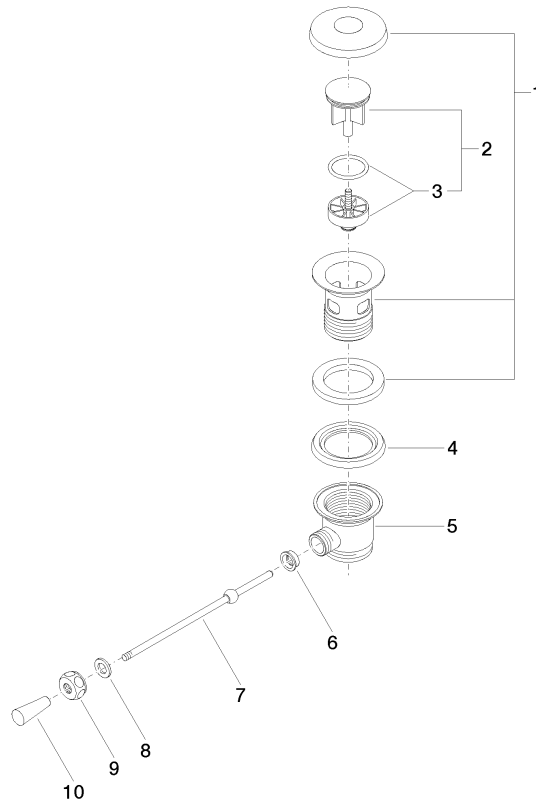

10 300 970

- longueur levier à genou : 185 mm

Convient uniquement à un lavabo avec trop-plein.

S'adapte aux gammes suivantes : IMO,
LULU, MADISON, MEM, TARA, CL.1, LISSÉ,
VAIA, META, CYO

	Laiton (Or 23cts)	10 300 970-09
	Chrome	10 300 970-00
	Platine brossé	10 300 970-06
	Platine	10 300 970-08
	Dark Chrome	10 300 970-19
	Or clair	10 300 970-26
	Or clair brossé	10 300 970-27
	Laiton brossé (Or 23cts)	10 300 970-28
	Noir mat	10 300 970-33
	Bronze brossé	10 300 970-42
	Champagne brossé (Or 22cts)	10 300 970-46
	Champagne (Or 22cts)	10 300 970-47
	Chrome brossé	10 300 970-93
	Dark Platinum brossé	10 300 970-99

10 300 970

10 300 970

Les pièces pour les
autres finitions
peuvent être
trouvées ici : Chrome

Liste des pièces de rechange

N°	Article Numéro	Désignation	Fréquence de montage	Délai de livraison
1	90 11 01 026 00-09	tasse	1	40
2	04 31 20 016 00-09	bonde de fond	1	40
3	04 28 10 026 00 90	accessoires	1	2
4	09 14 03 025 90	joint	1	2
5	09 11 01 023-09	tasse	1	40
6	09 14 05 040 90	joint	1	2
7	09 31 09 055-09	tige	1	60
8	09 30 11 049 90	rondelle	1	2
9	09 23 30 003-09	écrou	1	60
10	09 20 01 040-09	poignée	1	60