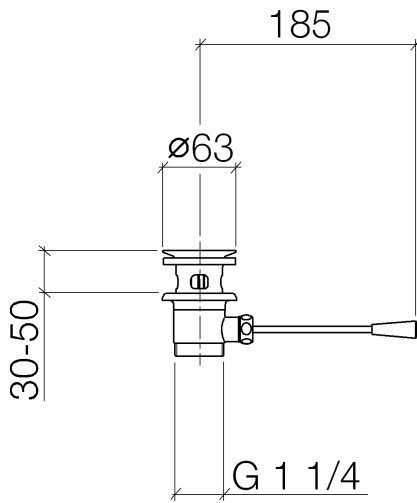

10 300 970

- longueur levier à genou : 185 mm

Convient uniquement à un lavabo avec trop-plein.

S'adapte aux gammes suivantes : IMO,
LULU, MADISON, MEM, TARA, CL.1, LISSÉ,
VAIA, META, CYO

	Laiton (Or 23cts)	10 300 970-09
	Chrome	10 300 970-00
	Platine brossé	10 300 970-06
	Platine	10 300 970-08
	Dark Chrome	10 300 970-19
	Or clair	10 300 970-26
	Or clair brossé	10 300 970-27
	Laiton brossé (Or 23cts)	10 300 970-28
	Noir mat	10 300 970-33
	Bronze brossé	10 300 970-42
	Champagne brossé (Or 22cts)	10 300 970-46
	Champagne (Or 22cts)	10 300 970-47
	Chrome brossé	10 300 970-93
	Dark Platinum brossé	10 300 970-99

10 300 970

10 300 970

Les pièces pour les
autres finitions
peuvent être
trouvées ici : Chrome

Liste des pièces de rechange

N°	Article Numéro	Désignation	Fréquence de montage	Délai de livraison
1	90 11 01 026 00-09	tasse	1	40
2	04 31 20 016 00-09	bonde de fond	1	40
3	04 28 10 026 00 90	accessoires	1	2
4	09 14 03 025 90	joint	1	2
5	09 11 01 023-09	tasse	1	40
6	09 14 05 040 90	joint	1	2
7	09 31 09 055-09	tige	1	60
8	09 30 11 049 90	rondelle	1	2
9	09 23 30 003-09	écrou	1	60
10	09 20 01 040-09	poignée	1	60